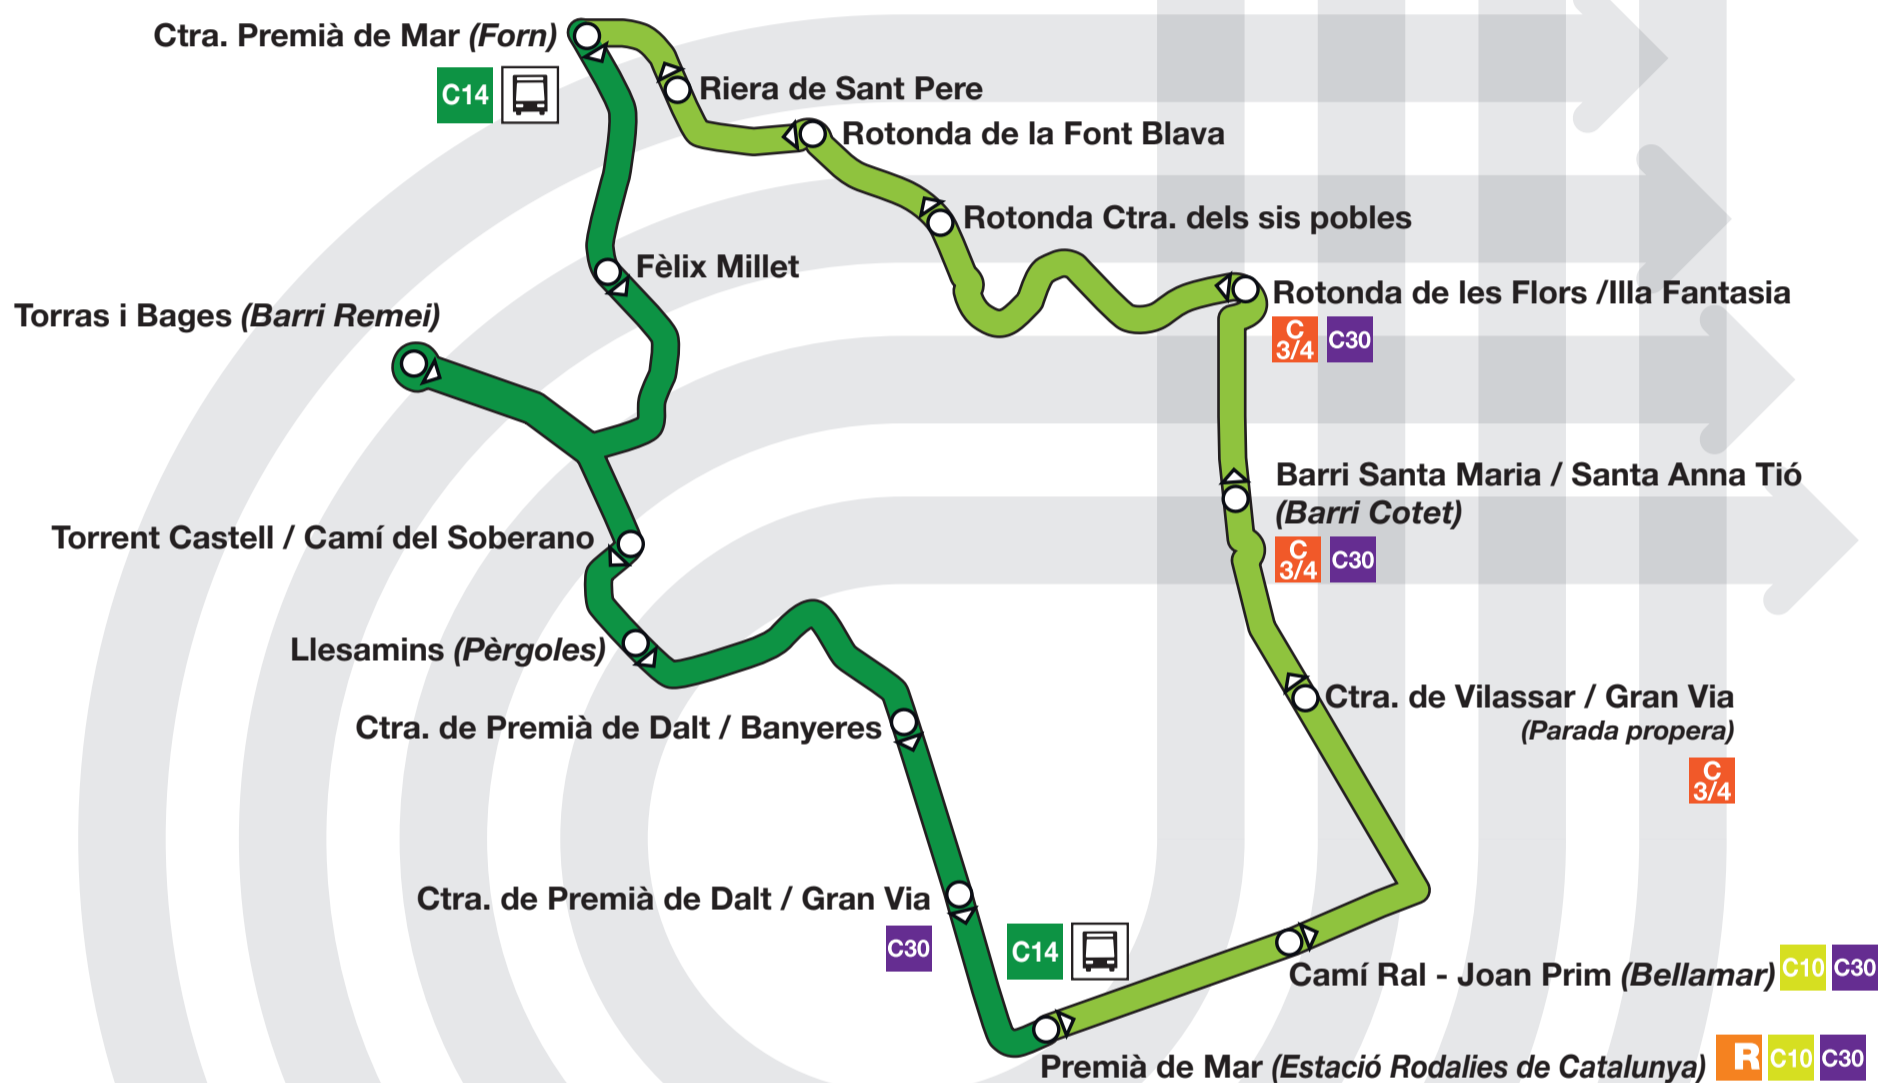

C14 Premià de Dalt → Premià de Mar

Sortides de Premià de Dalt (Forn)

| Feiners (tot l'any) | | | | | |
|---------------------|-------|-------|-------|-------|-------|
| 06.10 | 08.40 | 11.40 | 14.10 | 16.40 | 19.40 |
| 06.40 | 09.10 | 12.10 | 14.40 | 17.20 | 20.10 |
| 07.10 | 09.40 | 12.40 | 15.10 | 18.00 | 20.40 |
| 07.40 | 10.20 | 13.10 | 15.40 | 18.40 | 21.10 |
| 08.10 | 11.00 | 13.40 | 16.10 | 19.10 | |

Sortides de Premià de Mar (Estació Rodalies)

| Feiners (tot l'any) | | | | | |
|---------------------|-------|-------|-------|-------|-------|
| 06.05(*) | 08.30 | 11.30 | 14.00 | 16.30 | 19.30 |
| 06.30 | 09.00 | 12.00 | 14.30 | 17.10 | 20.00 |
| 07.00 | 09.30 | 12.30 | 15.00 | 17.50 | 20.30 |
| 07.30 | 10.10 | 13.00 | 15.30 | 18.30 | 21.00 |
| 08.00 | 10.50 | 13.30 | 16.00 | 19.00 | 21.30 |

(*) Inici a Illa Fantasia