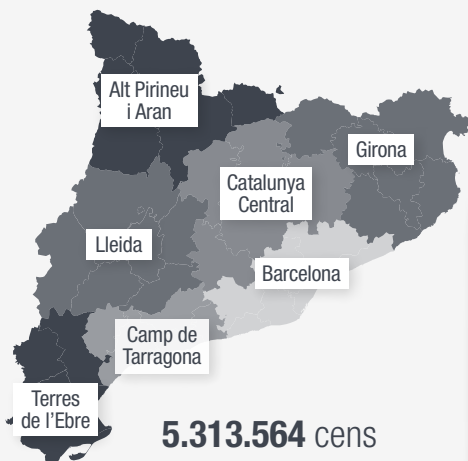

176.565

Blancs 2,03 %

45.586

Nuls 0,89 %

20.129

5.313.564 cens
948 municipis
2.243 col·legis

Resultat per vegueries

	Sí	No	Blancs	Nuls
Alt Pirineu i Aran	26.674	1.350	391	278
Barcelona	1.222.721	138.031	34.156	14.626
Camp de Tarragona	142.386	8.897	2.464	1.157
Catalunya Central	203.653	8.499	2.816	1.082
Girona	243.259	10.080	3.113	1.414
Lleida	118.799	6.274	1.730	1.033
Terres de l'Ebre	62.652	3.434	916	539