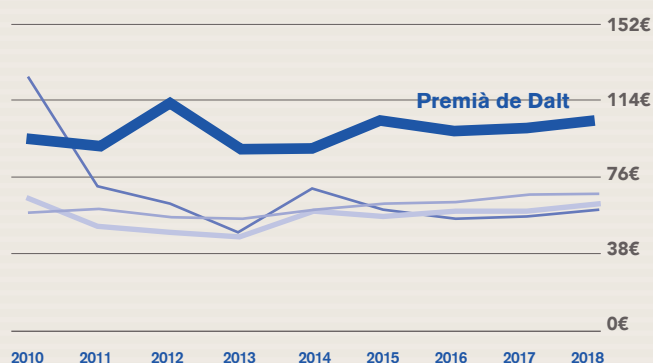

Evolució inversió en seguretat

despesa en seguretat per habitant

Premià de Dalt 103,53€/hab

Província **BCN** 68,55€/hab

Catalunya 62,34€/hab

Estat **espanyol** 59,76€/hab

Fuente: Ministerio de Hacienda

■ Premià de Dalt ■ Província BCN ■ Catalunya ■ Estat espanyol